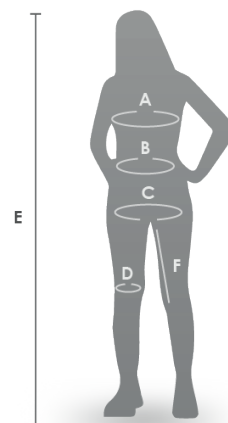

HOMBRE	LETRA	XS	S	M	L	XL	XXL	3XL
CONTORNO PECHO	A	90	94	98	102	106	110	114
CONTORNO CINTURA	B	80	84	88	92	96	100	104
CONTORNO CADERA	C	94	98	102	106	110	114	118
CONTORNO MUSLO	D	48	49	50	51	52	53	54
ESTATURA	E	158-166	166-170	170-174	174-178	178-185	185-188	189-196
LARGO TIRO CULOTTE	F	20.75	21.25	21.75	22.25	22.75	23.25	23.75

Tabla de medidas orientativa (cms.)

MUJER	LETRA	XS	S	M	L	XL	XXL	3XL
CONTORNO PECHO	A	84	88	92	96	100	104	108
CONTORNO CINTURA	B	68	72	76	80	82	84	86
CONTORNO CADERA	C	90	94	98	102	106	110	114
CONTORNO MUSLO	D	44	45	46	47	48	49	50
ESTATURA	E	152-158	156-162	160-168	164-171	167-173	169-175	173-177
LARGO TIRO CULOTTE	F	19	19.5	20	20.5	21	21.5	22

Tabla de medidas orientativa (cms.)

NIÑO	10	12	3XS	XXS
ALTURA	114-127	127-140	140-145	146-151
PESO	22-28	29-35	36-40	41-46

Tabla de medidas orientativa (cms.)

CALCETINES	UE	UK
S	37 / 39	4 / 5.5
M	40 / 42	6.5 / 8
L	43 / 45	9 / 10.5
XL	46 / 48	11.5 / 13

GUANTES	XS	S	M	L	XL	XXL
CONTORNO	17-18	18-19.5	19.5-20.5	20.5-21.5	21.5-23	23-25

Tabla de medidas orientativa (cms.)