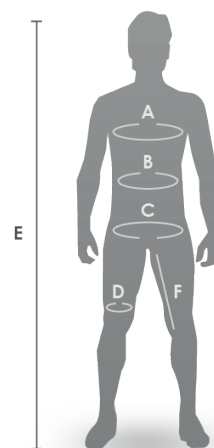

HOMBRE	LETRA	XS	S	M	L	XL	XXL	3XL
CONTORNO PECHO	A	90	94	98	102	106	110	114
CONTORNO CINTURA	B	80	84	88	92	96	100	104
CONTORNO CADERA	C	94	98	102	106	110	114	118
CONTORNO MUSLO	D	48	49	50	51	52	53	54
ESTATURA	E	158-166	166-170	170-174	174-178	178-185	185-188	189-196
LARGO TIRO CULOTTE	F	20.75	21.25	21.75	22.25	22.75	23.25	23.75

Tabla de medidas orientativa (cms.)

MUJER	LETRA	XS	S	M	L	XL	XXL	3XL
CONTORNO PECHO	A	84	88	92	96	100	104	108
CONTORNO CINTURA	B	68	72	76	80	82	84	86
CONTORNO CADERA	C	90	94	98	102	106	110	114
CONTORNO MUSLO	D	44	45	46	47	48	49	50
ESTATURA	E	152-158	156-162	160-168	164-171	167-173	169-175	173-177
LARGO TIRO CULOTTE	F	19	19.5	20	20.5	21	21.5	22

Tabla de medidas orientativa (cms.)

NIÑO	10	12	3XS	XXS
ALTURA	114-127	127-140	140-145	146-151
PESO	22-28	29-35	36-40	41-46

Tabla de medidas orientativa (cms.)

CALCETINES	UE	UK
S	37 / 39	4 / 5.5
M	40 / 42	6.5 / 8
L	43 / 45	9 / 10.5
XL	46 / 48	11.5 / 13

GUANTES	XS	S	M	L	XL	XXL
CONTORNO	17-18	18-19.5	19.5-20.5	20.5-21.5	21.5-23	23-25

Tabla de medidas orientativa (cms.)